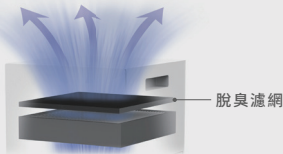

友和 YOHO

CLUB

更多大金空氣潔淨產品

高效Gin-ION銀離子濾網，有效滅活病毒高達99.9%¹

不致敏、無毒、無害

Gin-ION 銀離子濾網附有帶正電的銀離子，接觸到帶負電的病毒細胞，會相互吸附，銀離子會刺穿沾在濾網表面的病毒細胞表面，破壞細胞及抑制蛋白質形成，讓病毒無法代謝及繁殖直至死亡，從而做到滅活效果。

註：需要更換，建議每12個月更換一次³。

HEPA 靜電濾網高效率捕捉微小灰塵

過濾99.97%的0.3 μ m微塵顆粒²

HEPA 靜電濾網可更有效捕捉灰塵，而且比一般濾網較不容易堵塞。

- ▲可以有更大的空氣量通過濾網。
- ▲HEPA 靜電濾網可以淨化大量的空氣。
- ▲可長達10年無需更換濾網⁴。

脫臭濾網有效吸附環境異味 (選購件)

有效吸附多種異味

脫臭濾網有效吸附多種室內污染物及異味，包括香煙味、煮食氣味及垃圾異味等，使空氣清新。

註：需要更換，建議每12個月更換一次³。

產品規格